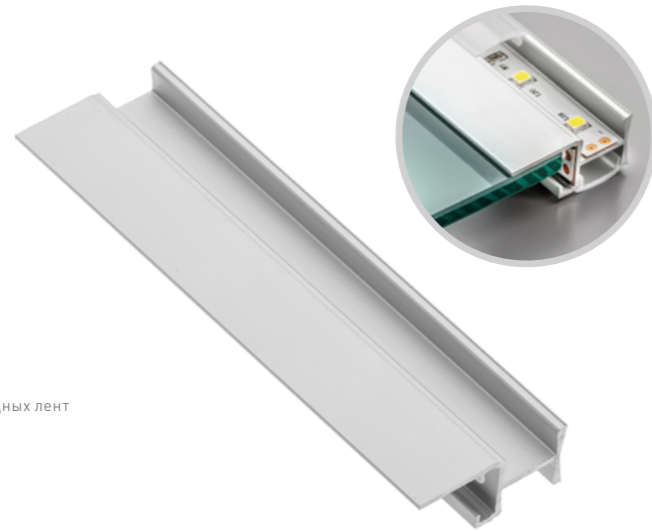

**PL** Profil GLAX półkowy mini **EN** Shelf profile GLAX mini **DE** GLAX-Mini-Regalprofil **RU** Профиль GLAX полочный, мини **CS** Profil GLAX policový mini **FR** Profilé GLAX mini **ES** Perfil GLAX para mini anaquel **RO** Profil raft GLAX mini **UK** Профіль GLAX для полиць, mini

Możliwość zastosowania 3 taśm LED  
Possibility of using 3 LED strips  
Возможность использования 3 светодиодных лент  
Можливість використання 3 стрічок LED

Folder	Unit	Info	Material	Material	Barcode
PA-GLAXMPK-AL	2	profil, profile, профиль, профіль	srebrny, silver, серебристый, срібний	aluminium, aluminium, алюминий, алюміній	5902801258633
PA-OSMLGLAXM-00		oslonka mini, cover mini, крышка мини, мінікришка	mleczna, frosted, молочная, молочний	PC	5902801024030
PA-OSTRGLAXM-00			transparentna, transparent, прозрачная, прозорий		5902801024023